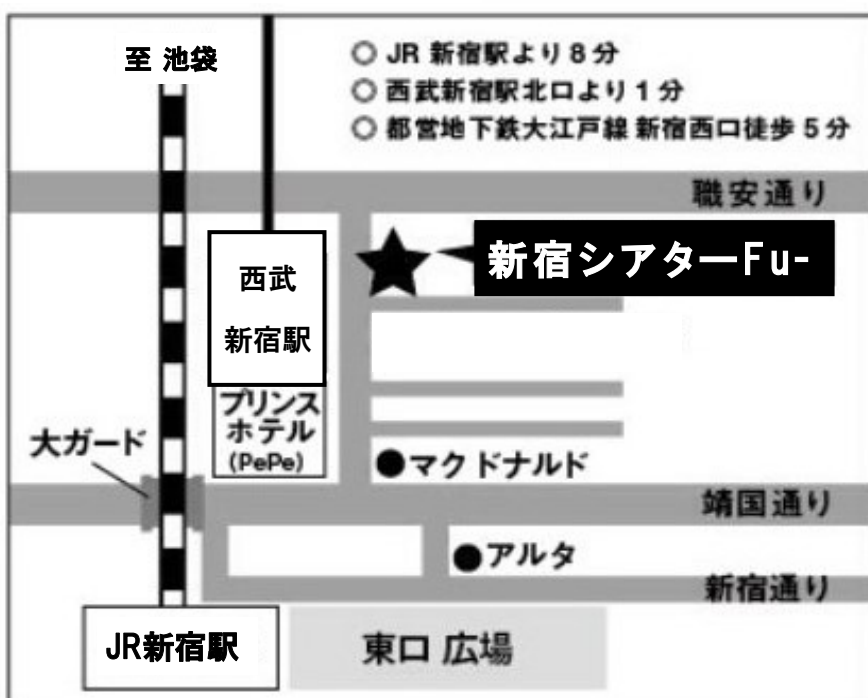

みんなの演劇部 by 即興・カニクラブ

即興劇の
王者は誰だ!?

カニカップ争奪

シアター

スポーツ大会TM

日時: 12月22日[土]

開演: 14:00- / 18:00-

(開場は開演30分前)

料金: 1.000円 / 1.500円 (通し料金)

会場: 新宿シアターFu (新宿永谷ホール)

[住所] 新宿区歌舞伎町2-45-5 新宿永谷ビル1F

[TEL] 03-3232-1251

みんなの演劇部 by 即興・カニクラブ

即興劇の
王者は誰だ!?

カニカップ争奪

シアター

スポーツ大会TM

日時: 12月22日[土]

開演: 14:00- / 18:00-

(開場は開演30分前)

料金: 1.000円 / 1.500円 (通し料金)

会場: 新宿シアターFu (新宿永谷ホール)

[住所] 新宿区歌舞伎町2-45-5 新宿永谷ビル1F

[TEL] 03-3232-1251